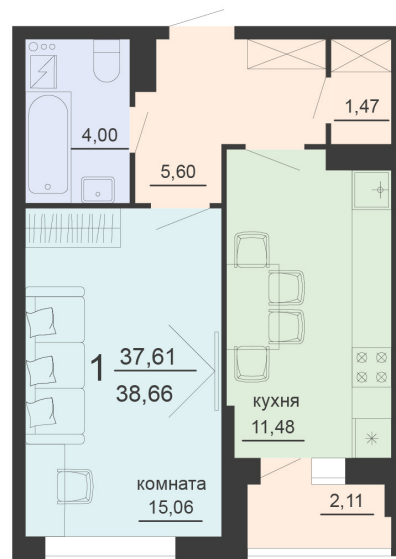

<https://rzv.ru/choice-flat/flat-6903223/>

г. Воронеж, г. Воронеж, ул. Богдана
Хмельницкого, 45а
№ квартиры: 1 115
Этаж: 14
Площадь: 38.66 кв. м.

Стоимость м2: 115 200

Стоимость: 4 453 632

Действительно на: 03.04.2025

Расположение на этаже

Расположение на генплане