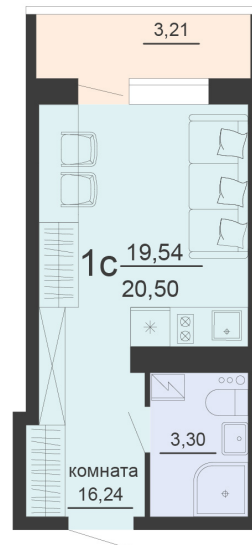

<https://rzv.ru/choice-flat/flat-6903228/>

г. Воронеж, г. Воронеж, ул. Богдана  
Хмельницкого, 45а  
№ квартиры: 1 157  
Этаж: 17  
Площадь: 20.5 кв. м.

**Стоимость м2: 130 500**

**Стоимость: 2 675 250**

### Расположение на этаже