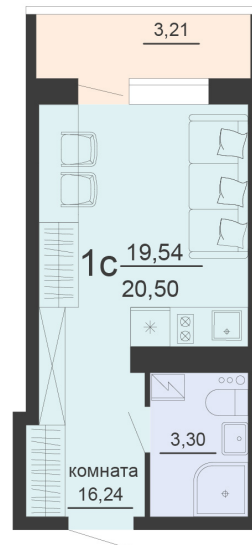

<https://rzv.ru/choice-flat/flat-6903229/>

г. Воронеж, г. Воронеж, ул. Богдана
Хмельницкого, 45а
№ квартиры: 1170
Этаж: 18
Площадь: 20.5 кв. м.

Стоимость м2: 130 500

Стоимость: 2 675 250

Действительно на: 03.04.2025

Расположение на этаже

Расположение на генплане