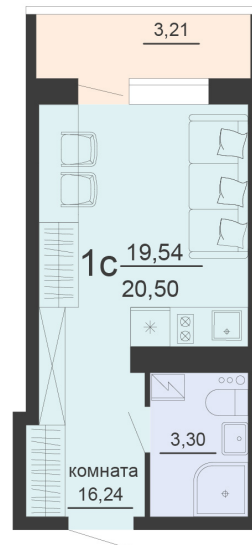

<https://rzv.ru/choice-flat/flat-6903231/>

г. Воронеж, г. Воронеж, ул. Богдана  
Хмельницкого, 45а  
№ квартиры: 1 196  
Этаж: 20  
Площадь: 20.5 кв. м.

**Стоимость м2: 130 500**

**Стоимость: 2 675 250**

### Расположение на этаже

Жилой комплекс Чехов

Жилые помещения

4 СЕКЦИЯ

11/20 ЭТАЖ