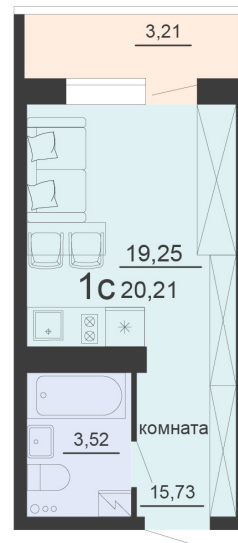

<https://rzv.ru/choice-flat/flat-6903232/>

г. Воронеж, г. Воронеж, ул. Богдана  
Хмельницкого, 45а  
№ квартиры: 1 158  
Этаж: 17  
Площадь: 20.21 кв. м.

**Стоимость м2: 129 800**

**Стоимость: 2 623 258**

### Расположение на этаже

Жилой комплекс Чехов

Жилые помещения

4 СЕКЦИЯ

11/20 ЭТАЖ