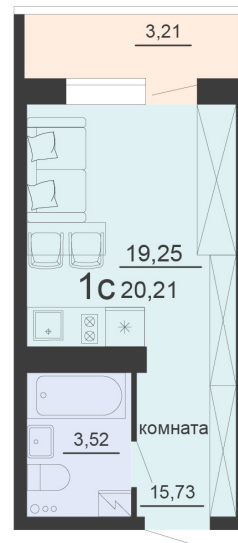

<https://rzv.ru/choice-flat/flat-6903235/>

г. Воронеж, г. Воронеж, ул. Богдана  
Хмельницкого, 45а  
№ квартиры: 1 197  
Этаж: 20  
Площадь: 20.21 кв. м.

**Стоимость м2: 129 800**

**Стоимость: 2 623 258**

### Расположение на этаже