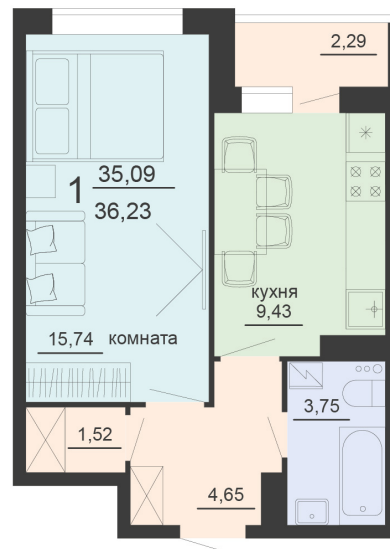

<https://rzv.ru/choice-flat/flat-6903238/>

г. Воронеж, г. Воронеж, ул. Богдана  
Хмельницкого, 45а  
№ квартиры: 1 161  
Этаж: 17  
Площадь: 36.23 кв. м.

**Стоимость м2: 117 500**

**Стоимость: 4 257 025**

### Расположение на этаже

Жилой комплекс Чехов

Жилые помещения

4 СЕКЦИЯ

1120 ЭТАЖ

### Расположение на генплане