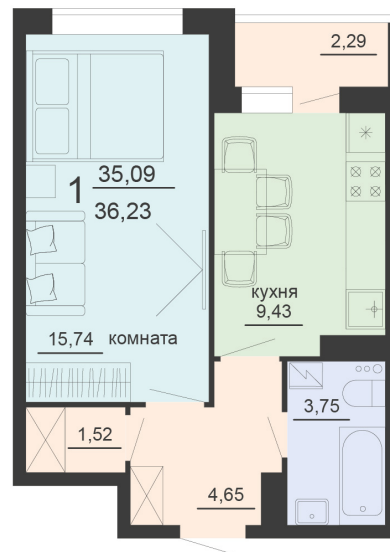

<https://rzv.ru/choice-flat/flat-6903240/>

г. Воронеж, г. Воронеж, ул. Богдана
Хмельницкого, 45а
№ квартиры: 1 187
Этаж: 19
Площадь: 36.23 кв. м.

Стоимость м2: 117 500

Стоимость: 4 257 025

Действительно на: 03.04.2025

Расположение на этаже

Жилой комплекс Чехов

Жилые помещения

4 СЕКЦИЯ

1120 ЭТАЖ

Расположение на генплане