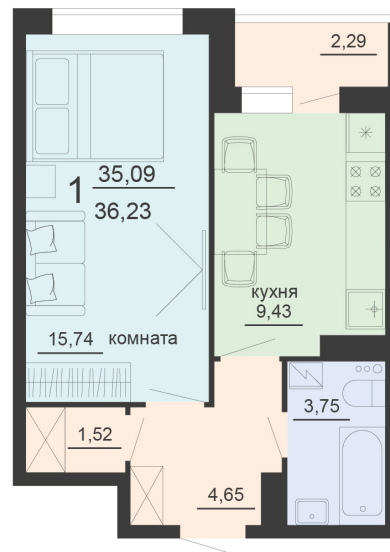

<https://rzv.ru/choice-flat/flat-6903241/>

г. Воронеж, г. Воронеж, ул. Богдана
Хмельницкого, 45а
№ квартиры: 1 200
Этаж: 20
Площадь: 36.23 кв. м.

Стоимость м2: 117 500

Стоимость: 4 257 025

Действительно на: 03.04.2025

Расположение на этаже

Расположение на генплане