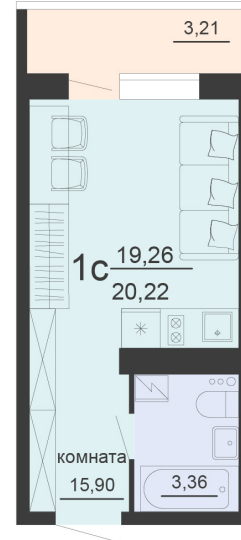

<https://rzv.ru/choice-flat/flat-6903244/>

г. Воронеж, г. Воронеж, ул. Богдана
Хмельницкого, 45а
№ квартиры: 1 188
Этаж: 19
Площадь: 20.22 кв. м.

Стоимость м2: 127 600

Стоимость: 2 580 072

Действительно на: 03.04.2025

Расположение на этаже

Расположение на генплане