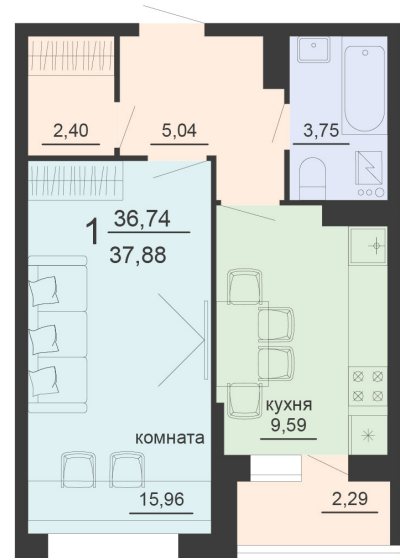

<https://rzv.ru/choice-flat/flat-6903248/>

г. Воронеж, г. Воронеж, ул. Богдана  
Хмельницкого, 45а  
№ квартиры: 1 152  
Этаж: 16  
Площадь: 37.88 кв. м.

**Стоимость м2: 117 500**  
**Стоимость: 4 450 900**

### Расположение на этаже