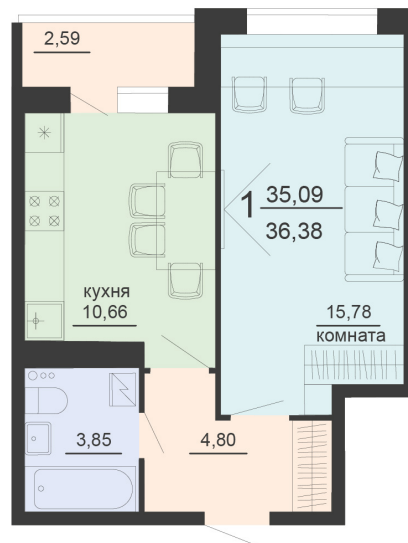

<https://rzv.ru/choice-flat/flat-6903252/>

г. Воронеж, г. Воронеж, ул. Богдана
Хмельницкого, 45а
№ квартиры: 308
Этаж: 6
Площадь: 36.38 кв. м.

Стоимость м2: 117 500

Стоимость: 4 274 650

Действительно на: 03.04.2025

Расположение на этаже

Расположение на генплане