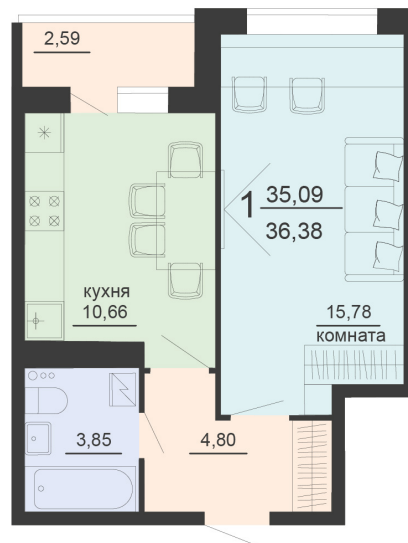

<https://rzv.ru/choice-flat/flat-6903254/>

г. Воронеж, г. Воронеж, ул. Богдана  
Хмельницкого, 45а  
№ квартиры: 452  
Этаж: 14  
Площадь: 36.38 кв. м.

**Стоимость м2: 117 500**

**Стоимость: 4 274 650**

Действительно на: 03.04.2025

### Расположение на этаже

### Расположение на генплане