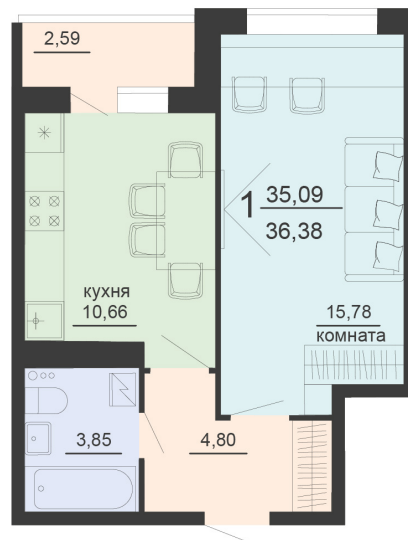

<https://rzv.ru/choice-flat/flat-6903255/>

г. Воронеж, г. Воронеж, ул. Богдана
Хмельницкого, 45а
№ квартиры: 380
Этаж: 10
Площадь: 36.38 кв. м.

Стоимость м2: 117 500

Стоимость: 4 274 650

Действительно на: 03.04.2025

Расположение на этаже

Расположение на генплане