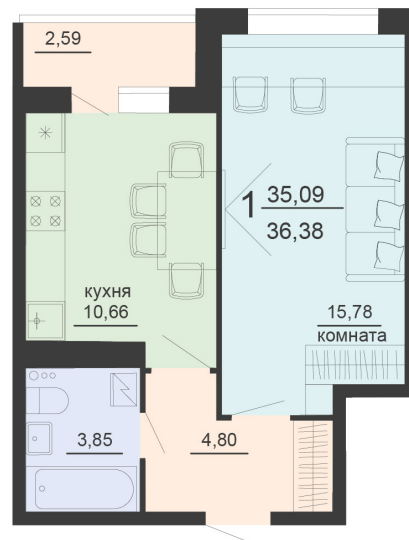

<https://rzv.ru/choice-flat/flat-6903258/>

г. Воронеж, г. Воронеж, ул. Богдана  
Хмельницкого, 45а  
№ квартиры: 470  
Этаж: 15  
Площадь: 36.38 кв. м.

**Стоимость м2: 117 500**

**Стоимость: 4 274 650**

Действительно на: 03.04.2025

### Расположение на этаже

### Расположение на генплане