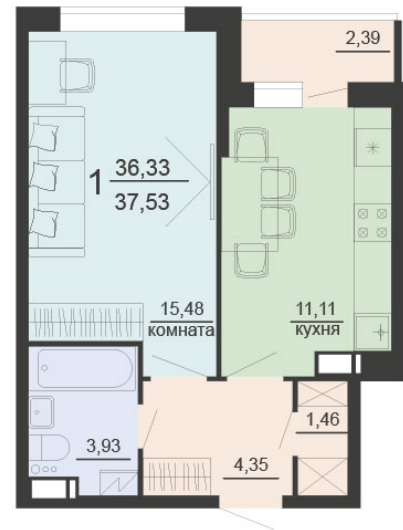

<https://rzv.ru/choice-flat/flat-6903263/>

г. Воронеж, г. Воронеж, ул. Богдана  
Хмельницкого, 45а  
№ квартиры: 148  
Этаж: 14  
Площадь: 37.53 кв. м.

**Стоимость м2: 117 300**

**Стоимость: 4 402 269**

Действительно на: 03.04.2025

### Расположение на этаже

Жилой комплекс Чехов

Квартиры

1 СЕКЦИЯ