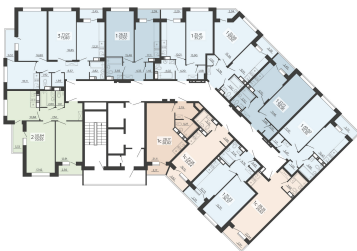

<https://rzv.ru/choice-flat/flat-6903263/>

г. Воронеж, г. Воронеж, ул. Богдана  
Хмельницкого, 45а  
№ квартиры: 148  
Этаж: 14  
Площадь: 37.53 кв. м.

**Стоимость м2: 117 300**

**Стоимость: 4 402 269**

Действительно на: 03.04.2025

### Расположение на этаже

Жилой комплекс Чехов

Квартиры

1 СЕКЦИЯ