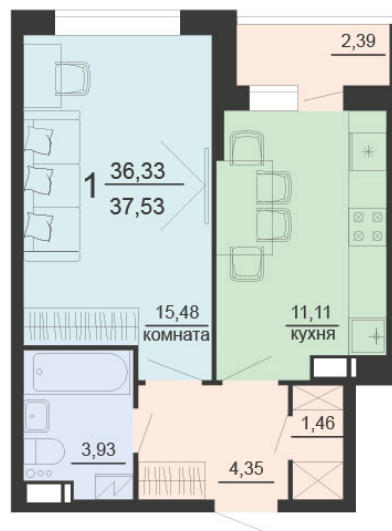

<https://rzv.ru/choice-flat/flat-6903270/>

г. Воронеж, г. Воронеж, ул. Богдана  
Хмельницкого, 45а  
№ квартиры: 88  
Этаж: 9  
Площадь: 37.53 кв. м.

**Стоимость м2: 117 300**

**Стоимость: 4 402 269**

Действительно на: 03.04.2025

### Расположение на этаже