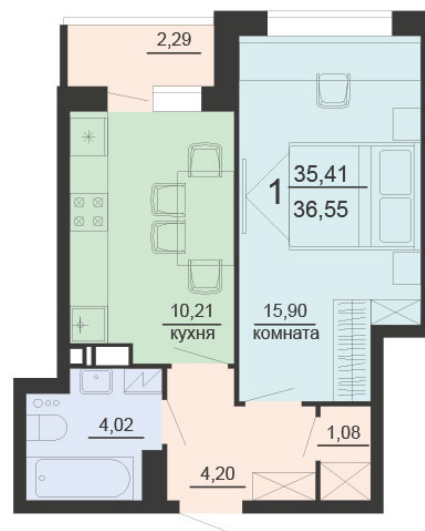

<https://rzv.ru/choice-flat/flat-6903272/>

г. Воронеж, г. Воронеж, ул. Богдана

Хмельницкого, 45а

№ квартиры: 113

Этаж: 11

Площадь: 36.55 кв. м.

**Стоимость м2: 117 500**

**Стоимость: 4 294 625**

### Расположение на этаже