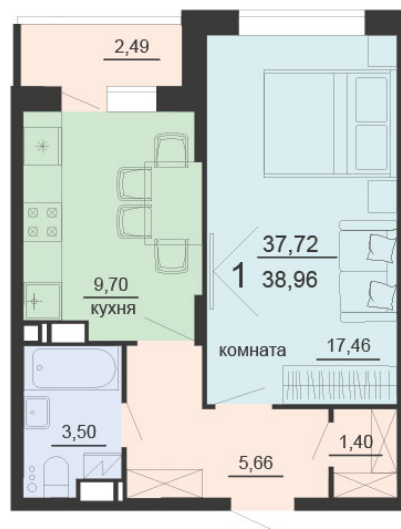

<https://rzv.ru/choice-flat/flat-6903274/>

г. Воронеж, г. Воронеж, ул. Богдана  
Хмельницкого, 45а  
№ квартиры: 115  
Этаж: 11  
Площадь: 38.96 кв. м.

**Стоимость м2: 116 300**

**Стоимость: 4 531 048**

Действительно на: 06.04.2025

### Расположение на этаже