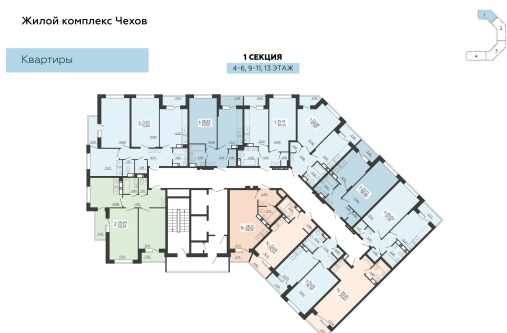

<https://rzv.ru/choice-flat/flat-6903274/>

г. Воронеж, г. Воронеж, ул. Богдана  
Хмельницкого, 45а  
№ квартиры: 115  
Этаж: 11  
Площадь: 38.96 кв. м.

**Стоимость м2: 116 300**

**Стоимость: 4 531 048**

Действительно на: 06.04.2025

### Расположение на этаже

### Расположение на генплане