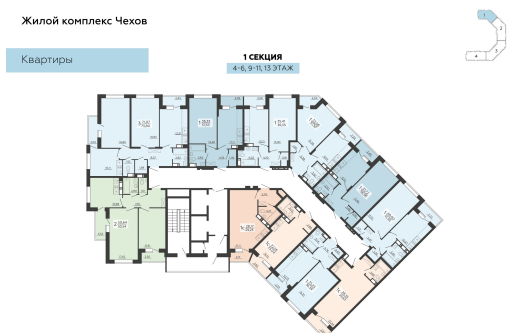

<https://rzv.ru/choice-flat/flat-6903277/>

г. Воронеж, г. Воронеж, ул. Богдана  
Хмельницкого, 45а  
№ квартиры: 136  
Этаж: 13  
Площадь: 37.53 кв. м.

**Стоимость м2: 117 300**

**Стоимость: 4 402 269**

Действительно на: 03.04.2025

### Расположение на этаже

### Расположение на генплане