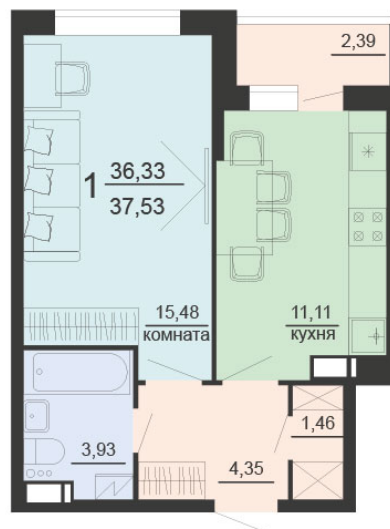

<https://rzv.ru/choice-flat/flat-6903277/>

г. Воронеж, г. Воронеж, ул. Богдана  
Хмельницкого, 45а  
№ квартиры: 136  
Этаж: 13  
Площадь: 37.53 кв. м.

**Стоимость м2: 117 300**

**Стоимость: 4 402 269**

Действительно на: 03.04.2025

### Расположение на этаже

### Расположение на генплане