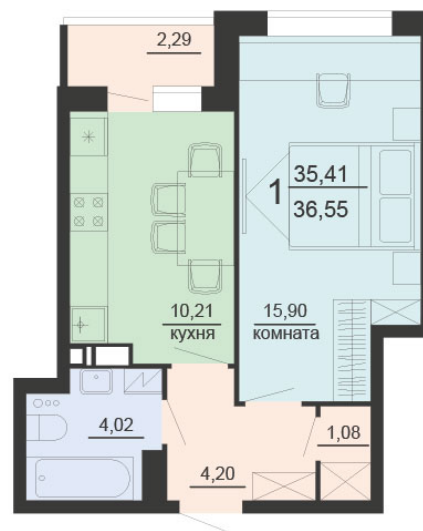

<https://rzv.ru/choice-flat/flat-6903278/>

г. Воронеж, г. Воронеж, ул. Богдана

Хмельницкого, 45а

№ квартиры: 137

Этаж: 13

Площадь: 36.55 кв. м.

Стоимость м2: 117 500

Стоимость: 4 294 625

Действительно на: 03.04.2025

Расположение на этаже

Жилой комплекс Чехов

Квартиры

1 СЕКЦИЯ

13-й этаж

Расположение на генплане