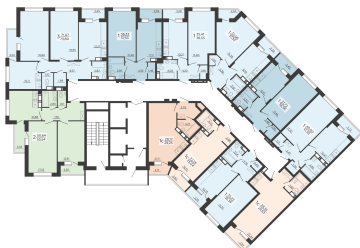

<https://rzv.ru/choice-flat/flat-6903278/>

г. Воронеж, г. Воронеж, ул. Богдана

Хмельницкого, 45а

№ квартиры: 137

Этаж: 13

Площадь: 36.55 кв. м.

Стоимость м2: 117 500

Стоимость: 4 294 625

Действительно на: 03.04.2025

Расположение на этаже

Жилой комплекс Чехов

Квартиры

1 СЕКЦИЯ

13-й этаж

Расположение на генплане