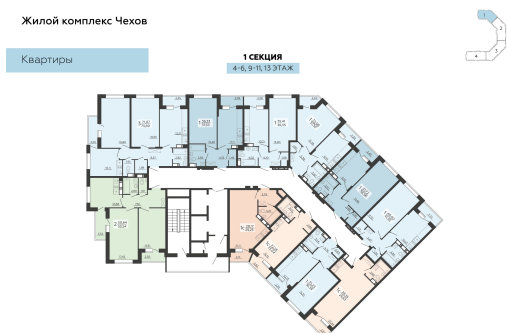

<https://rzv.ru/choice-flat/flat-6903279/>

г. Воронеж, г. Воронеж, ул. Богдана  
Хмельницкого, 45а  
№ квартиры: 139  
Этаж: 13  
Площадь: 38.96 кв. м.

**Стоимость м2: 116 300**

**Стоимость: 4 531 048**

Действительно на: 03.04.2025

### Расположение на этаже

### Расположение на генплане