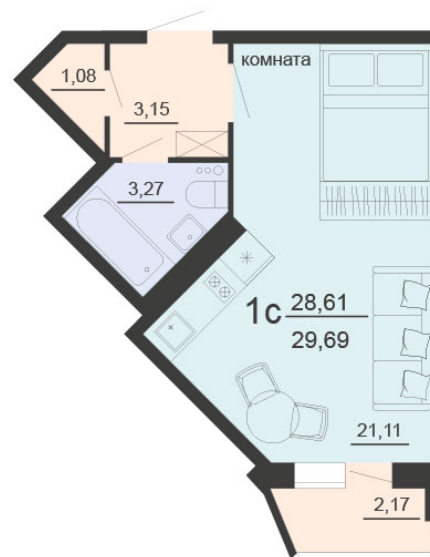

<https://rzv.ru/choice-flat/flat-6903280/>

г. Воронеж, г. Воронеж, ул. Богдана  
Хмельницкого, 45а  
№ квартиры: 355  
Этаж: 9  
Площадь: 29.69 кв. м.

**Стоимость м2: 120 300**

**Стоимость: 3 571 707**

Действительно на: 03.04.2025

### Расположение на этаже

### Расположение на генплане