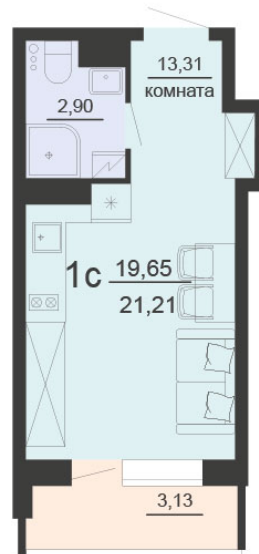

<https://rzv.ru/choice-flat/flat-6903281/>

г. Воронеж, г. Воронеж, ул. Богдана
Хмельницкого, 45а
№ квартиры: 390
Этаж: 10
Площадь: 21.21 кв. м.

Стоимость м2: 128 600

Стоимость: 2 727 606

Действительно на: 03.04.2025

Расположение на этаже

Расположение на генплане