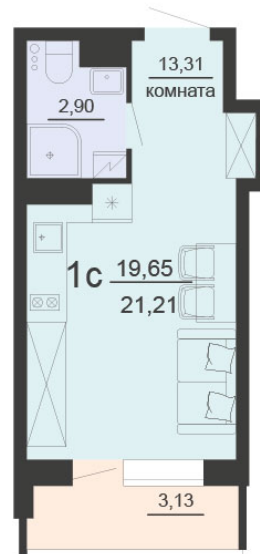

<https://rzv.ru/choice-flat/flat-6903282/>

г. Воронеж, г. Воронеж, ул. Богдана
Хмельницкого, 45а
№ квартиры: 408
Этаж: 11
Площадь: 21.21 кв. м.

Стоимость м2: 128 600

Стоимость: 2 727 606

Действительно на: 03.04.2025

Расположение на этаже

Расположение на генплане