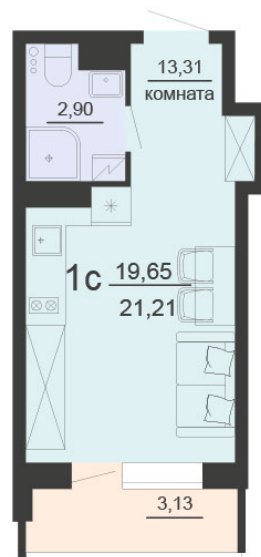

<https://rzv.ru/choice-flat/flat-6903288/>

г. Воронеж, г. Воронеж, ул. Богдана  
Хмельницкого, 45а  
№ квартиры: 480  
Этаж: 15  
Площадь: 21.21 кв. м.

**Стоимость м2: 128 600**

**Стоимость: 2 727 606**

Действительно на: 06.04.2025

### Расположение на этаже

### Расположение на генплане