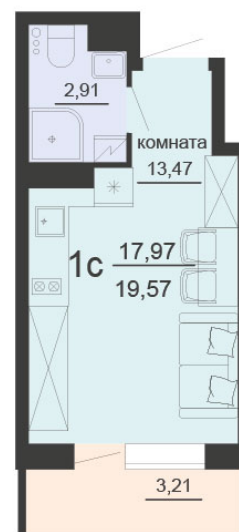

<https://rzv.ru/choice-flat/flat-6903293/>

г. Воронеж, г. Воронеж, ул. Богдана
Хмельницкого, 45а
№ квартиры: 568
Этаж: 20
Площадь: 19.57 кв. м.

Стоимость м2: 134 500

Стоимость: 2 632 165

Действительно на: 03.04.2025

Расположение на этаже

Расположение на генплане