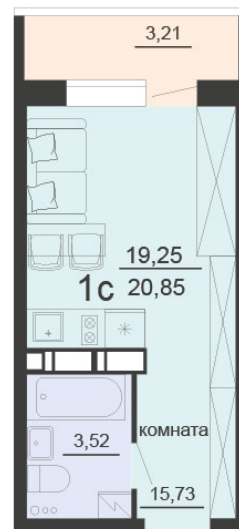

<https://rzv.ru/choice-flat/flat-6903296/>

г. Воронеж, г. Воронеж, ул. Богдана
Хмельницкого, 45а
№ квартиры: 1106
Этаж: 13
Площадь: 20.85 кв. м.

Стоимость м2: 129 800

Стоимость: 2 706 330

Действительно на: 03.04.2025

Расположение на этаже

Расположение на генплане