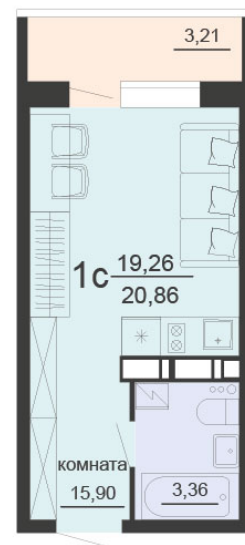

<https://rzv.ru/choice-flat/flat-6903297/>

г. Воронеж, г. Воронеж, ул. Богдана  
Хмельницкого, 45а  
№ квартиры: 1 136  
Этаж: 15  
Площадь: 20.86 кв. м.

**Стоимость м2: 127 600**

**Стоимость: 2 661 736**

### Расположение на этаже