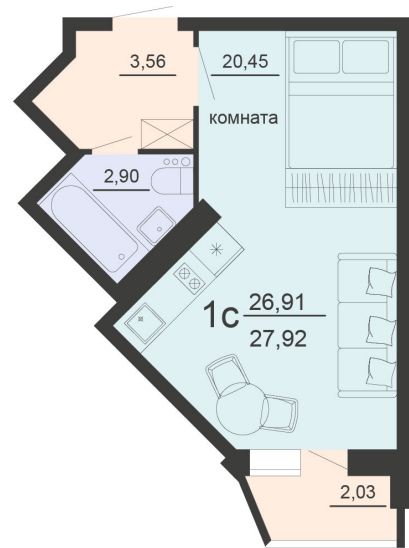

<https://rzv.ru/choice-flat/flat-6903307/>

г. Воронеж, г. Воронеж, ул. Богдана  
Хмельницкого, 45а  
№ квартиры: 731  
Этаж: 10  
Площадь: 27.92 кв. м.

**Стоимость м2: 123 200**

**Стоимость: 3 439 744**

Действительно на: 03.04.2025

### Расположение на этаже

### Расположение на генплане