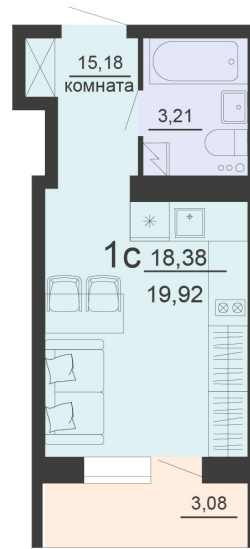

<https://rzv.ru/choice-flat/flat-6903314/>

г. Воронеж, г. Воронеж, ул. Богдана
Хмельницкого, 45а
№ квартиры: 948
Этаж: 20
Площадь: 19.92 кв. м.

Стоимость м2: 130 500

Стоимость: 2 599 560

Действительно на: 03.04.2025

Расположение на этаже

Расположение на генплане