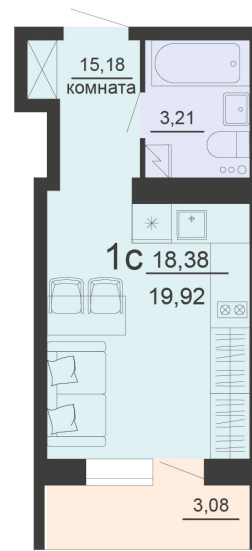

<https://rzv.ru/choice-flat/flat-6903315/>

г. Воронеж, г. Воронеж, ул. Богдана
Хмельницкого, 45а
№ квартиры: 928
Этаж: 19
Площадь: 19.92 кв. м.

Стоимость м2: 130 500

Стоимость: 2 599 560

Действительно на: 03.04.2025

Расположение на этаже

Расположение на генплане