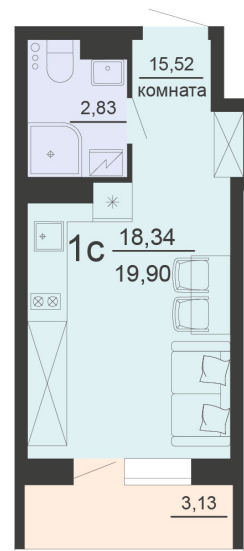

<https://rzv.ru/choice-flat/flat-6903316/>

г. Воронеж, г. Воронеж, ул. Богдана
Хмельницкого, 45а
№ квартиры: 869
Этаж: 16
Площадь: 19.9 кв. м.

Стоимость м2: 130 500

Стоимость: 2 596 950

Действительно на: 03.04.2025

Расположение на этаже

Расположение на генплане