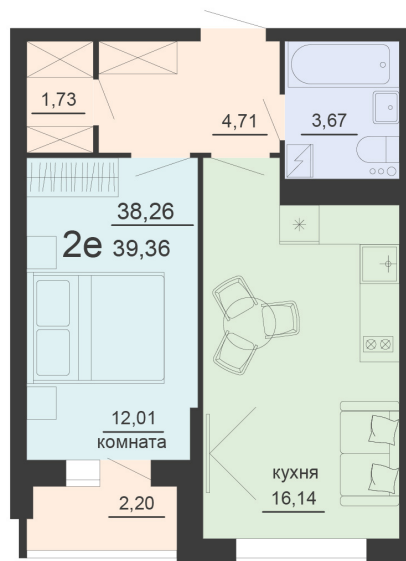

<https://rzv.ru/choice-flat/flat-6903320/>

г. Воронеж, г. Воронеж, ул. Богдана
Хмельницкого, 45а
№ квартиры: 1 205
Этаж: 20
Площадь: 39.36 кв. м.

Стоимость м2: 119 500
Стоимость: 4 703 520

Действительно на: 03.04.2025

Расположение на этаже

Расположение на генплане