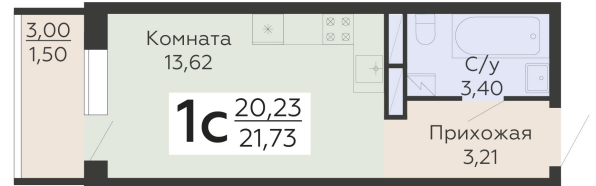

ЖИЛОЙ КОМПЛЕКС

НИКИТИНСКИЕ САДЫ

Подъезд 4

1-комнатная  
(студия)

<https://rzv.ru/choice-flat/flat-6904172/>

г. Воронеж, г. Воронеж, ул. Покровская, 19

№ квартиры: 873

Этаж: 4

Площадь: 21.73 кв. м.

**Стоимость м2: 119 000**

**Стоимость: 2 585 870**

Действительно на: 03.04.2025

### Расположение на этаже