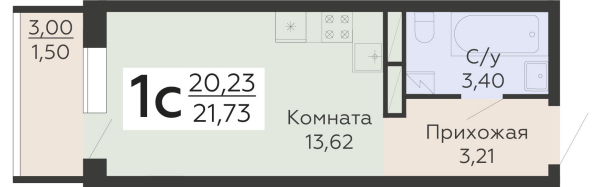

ЖИЛОЙ КОМПЛЕКС

НИКИТИНСКИЕ САДЫ

Подъезд 1

1-комнатная
(студия)

<https://rzv.ru/choice-flat/flat-6904515/>

г. Воронеж, г. Воронеж, ул. Покровская, 19

№ квартиры: 130

Этаж: 10

Площадь: 21.73 кв. м.

Стоимость м2: 119 700

Стоимость: 2 601 081

Действительно на: 03.04.2025

Расположение на этаже

Расположение на генплане

развитие

RZV.RU