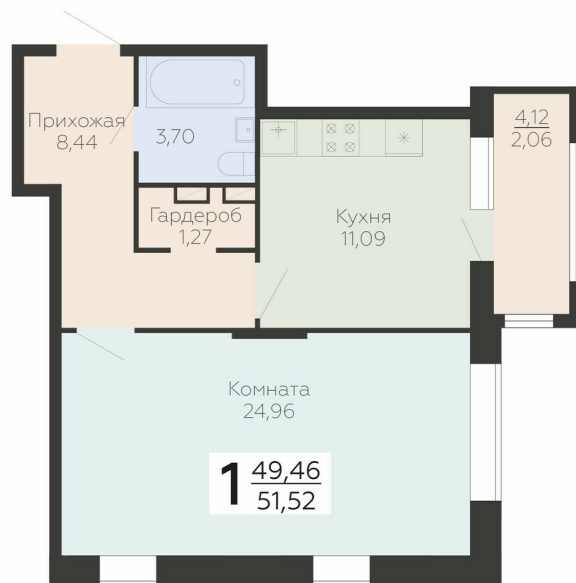

<https://rzv.ru/choice-flat/flat-6904587/>

г. Воронеж, Воронеж, ул. Березовая роща, 1с

№ квартиры: 249

Этаж: 16

Площадь: 51.52 кв. м.

Стоимость м2: 197 900

Стоимость: 10 195 808

Действительно на: 27.06.2026

Расположение на этаже

Расположение на генплане