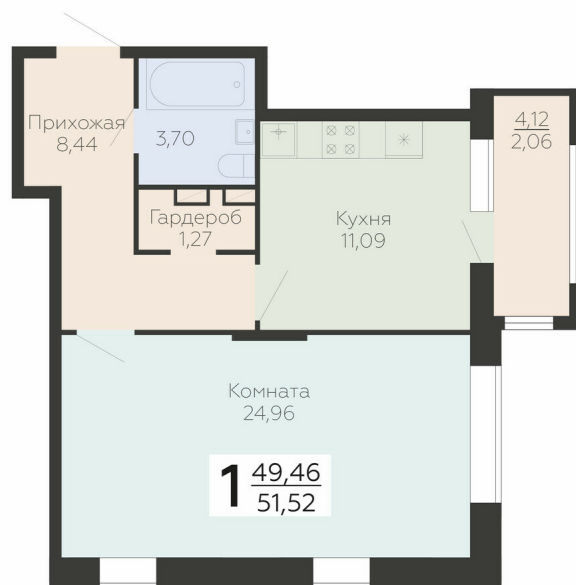

<https://rzv.ru/choice-flat/flat-6904587/>

г. Воронеж, г. Воронеж, ул. Березовая роща, 1с

№ квартиры: 249

Этаж: 16

Площадь: 51.52 кв. м.

**Стоимость м2: 174 900**

**Стоимость: 9 010 848**

Действительно на: 03.04.2025

### Расположение на этаже

### Расположение на генплане