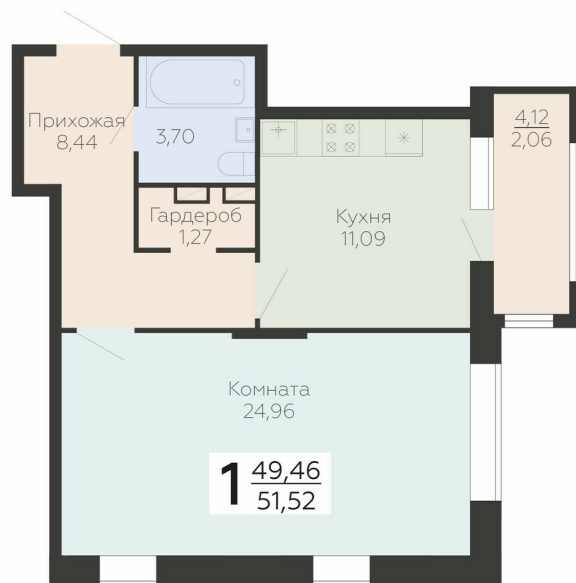

<https://rzv.ru/choice-flat/flat-6904587/>

г. Воронеж, Воронеж, ул. Березовая роща, 1с

№ квартиры: 249

Этаж: 16

Площадь: 51.52 кв. м.

Стоимость м2: 197 400

Стоимость: 10 170 048

Действительно на: 23.04.2026

Расположение на этаже

Расположение на генплане