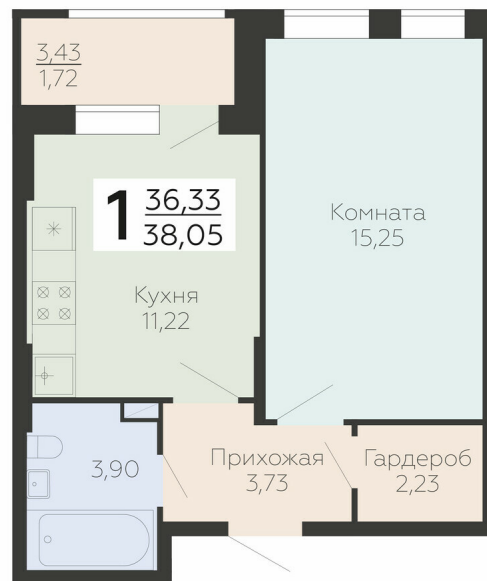

<https://rzv.ru/choice-flat/flat-6904588/>

г. Воронеж, г. Воронеж, ул. Березовая роща, 1с

№ квартиры: 182

Этаж: 9

Площадь: 38.05 кв. м.

Стоимость м2: 165 500

Стоимость: 6 297 275

Действительно на: 03.04.2025

Расположение на этаже

Расположение на генплане