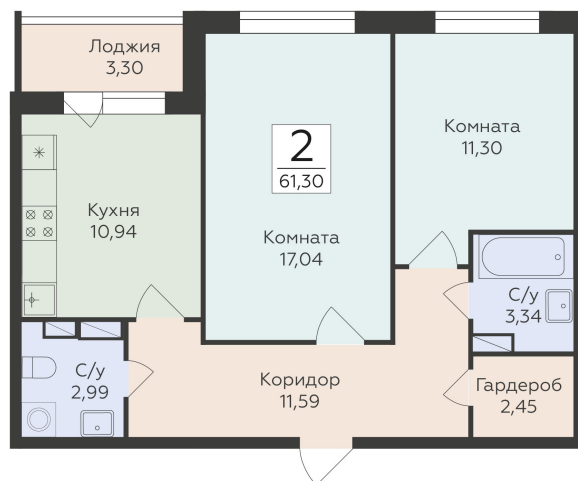

<https://rzv.ru/choice-flat/flat-6904651/>

г. Воронеж, г. Воронеж, ул. Чапаева, 68а

№ квартиры: 396

Этаж: 8

Площадь: 61.3 кв. м.

**Стоимость м2: 143 100**

**Стоимость: 8 772 030**

Действительно на: 12.03.2025

### Расположение на этаже

### Расположение на генплане