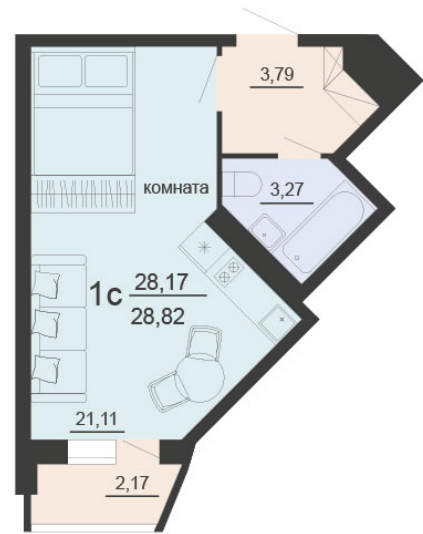

<https://rzv.ru/choice-flat/flat-6905178/>

г. Воронеж, г. Воронеж, ул. Богдана  
Хмельницкого, 45а  
№ квартиры: 228  
Этаж: 20  
Площадь: 28.82 кв. м.

**Стоимость м2: 120 300**

**Стоимость: 3 467 046**

Действительно на: 03.04.2025

### Расположение на этаже

Жилой комплекс Чехов

Квартиры

1 СЕКЦИЯ

### Расположение на генплане