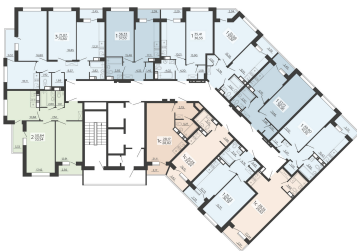

<https://rzv.ru/choice-flat/flat-6905178/>

г. Воронеж, г. Воронеж, ул. Богдана  
Хмельницкого, 45а  
№ квартиры: 228  
Этаж: 20  
Площадь: 28.82 кв. м.

**Стоимость м2: 120 300**

**Стоимость: 3 467 046**

Действительно на: 03.04.2025

### Расположение на этаже

Жилой комплекс Чехов

Квартиры

1 СЕКЦИЯ