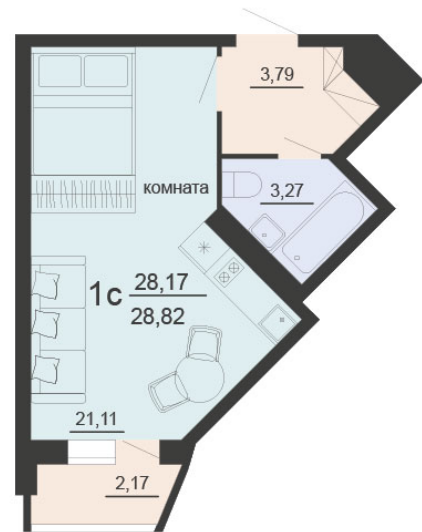

<https://rzv.ru/choice-flat/flat-6905180/>

г. Воронеж, г. Воронеж, ул. Богдана
Хмельницкого, 45а
№ квартиры: 168
Этаж: 15
Площадь: 28.82 кв. м.

Стоимость м2: 120 300

Стоимость: 3 467 046

Действительно на: 03.04.2025

Расположение на этаже

Жилой комплекс Чехов

Квартиры

1 СЕКЦИЯ
часть этажа

Расположение на генплане