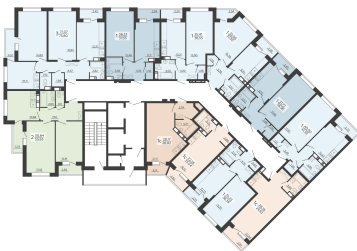

<https://rzv.ru/choice-flat/flat-6905182/>

г. Воронеж, г. Воронеж, ул. Богдана
Хмельницкого, 45а
№ квартиры: 192
Этаж: 17
Площадь: 28.82 кв. м.

Стоимость м2: 120 300

Стоимость: 3 467 046

Действительно на: 03.04.2025

Расположение на этаже

Жилой комплекс Чехов

Квартиры

1 СЕКЦИЯ
Часть этажа

Расположение на генплане