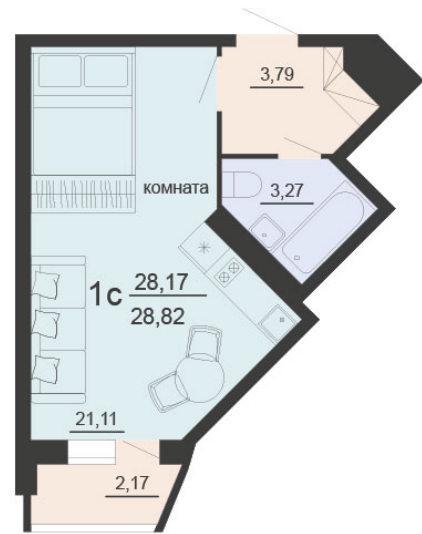

<https://rzv.ru/choice-flat/flat-6905182/>

г. Воронеж, г. Воронеж, ул. Богдана
Хмельницкого, 45а
№ квартиры: 192
Этаж: 17
Площадь: 28.82 кв. м.

Стоимость м2: 120 300

Стоимость: 3 467 046

Действительно на: 03.04.2025

Расположение на этаже

Жилой комплекс Чехов

Квартиры

1 СЕКЦИЯ
Часть этажа

Расположение на генплане