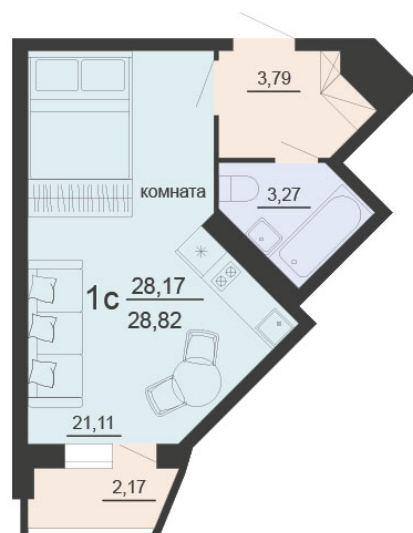

<https://rzv.ru/choice-flat/flat-6905184/>

г. Воронеж, г. Воронеж, ул. Богдана
Хмельницкого, 45а
№ квартиры: 216
Этаж: 19
Площадь: 28.82 кв. м.

Стоимость м2: 120 300

Стоимость: 3 467 046

Действительно на: 03.04.2025

Расположение на этаже

Расположение на генплане