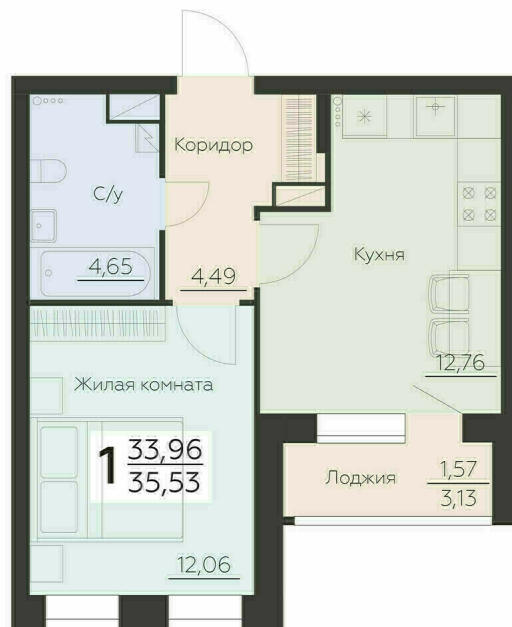

<https://rzv.ru/choice-flat/flat-6905185/>

г. Воронеж, Воронеж, Ленинградская 29Б

№ квартиры: 100

Этаж: 14

Площадь: 35.53 кв. м.

Стоимость м2: 146 600

Стоимость: 5 208 698

Действительно на: 03.04.2025

Расположение на этаже

Расположение на генплане