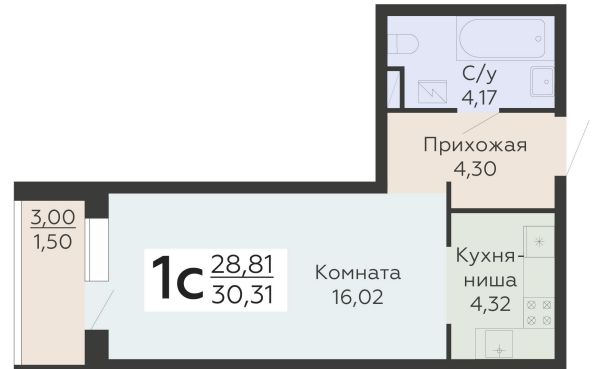

ЖИЛОЙ КОМПЛЕКС

НИКИТИНСКИЕ САДЫ

Подъезд 2

1-комнатная
(студия)

<https://rzv.ru/choice-flat/flat-6905209/>

г. Воронеж, г. Воронеж, ул. Покровская, 19

№ квартиры: 310

Этаж: 3

Площадь: 30.31 кв. м.

Стоимость м2: 114 500

Стоимость: 3 470 495

Действительно на: 03.04.2025

Расположение на этаже

Расположение на генплане

развитие

RZV.RU