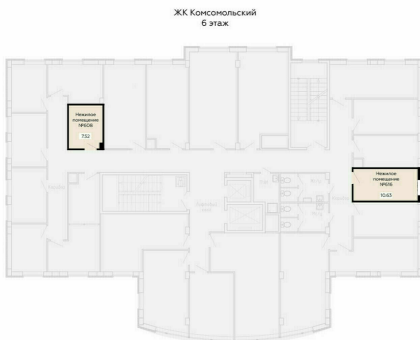

Подъезд 1

Коммерческо
е помещение

<https://rzv.ru/choice-flat/flat-6905215/>

г. Воронеж, г. Воронеж, Солнечная , 7Д

№ квартиры: 6

Этаж: 0

Площадь: 16.39 кв. м.

Стоимость м2: 70 000

Стоимость: 1 147 300

Действительно на: 03.04.2025

Расположение на этаже

Расположение на генплане

развитие

RZV.RU

+7 (473) 260-22-00

Офис продаж: