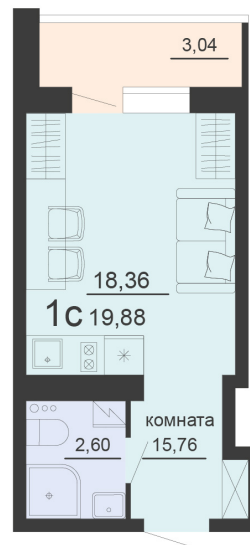

<https://rzv.ru/choice-flat/flat-6905250/>

г. Воронеж, г. Воронеж, ул. Богдана  
Хмельницкого, 45а  
№ квартиры: 917  
Этаж: 19  
Площадь: 19.88 кв. м.

**Стоимость м2: 127 600**

**Стоимость: 2 536 688**

Действительно на: 03.04.2025

### Расположение на этаже

### Расположение на генплане