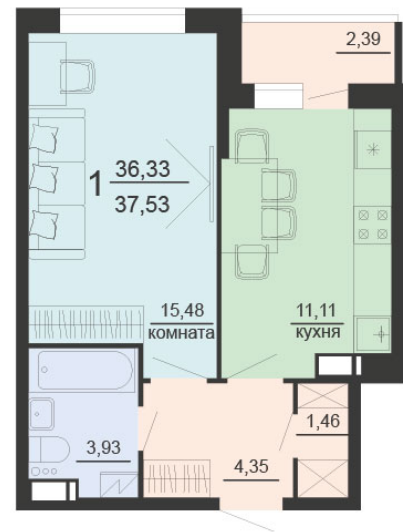

<https://rzv.ru/choice-flat/flat-6905252/>

г. Воронеж, г. Воронеж, ул. Богдана  
Хмельницкого, 45а  
№ квартиры: 52  
Этаж: 6  
Площадь: 37.53 кв. м.

**Стоимость м2: 117 300**

**Стоимость: 4 402 269**

Действительно на: 03.04.2025

### Расположение на этаже