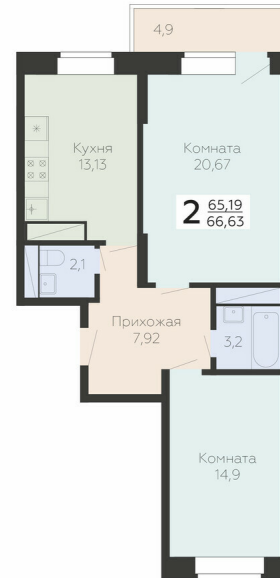

<https://rzv.ru/choice-flat/flat-6905256/>

г. Подольск, Московская обл. г. Подольск, ул.
Садовая, 3/1

№ квартиры: 379

Этаж: 12

Площадь: 66.63 кв. м.

Стоимость м2: 154 900

Стоимость: 10 320 987

Действительно на: 03.04.2025

Расположение на этаже

Расположение на генплане