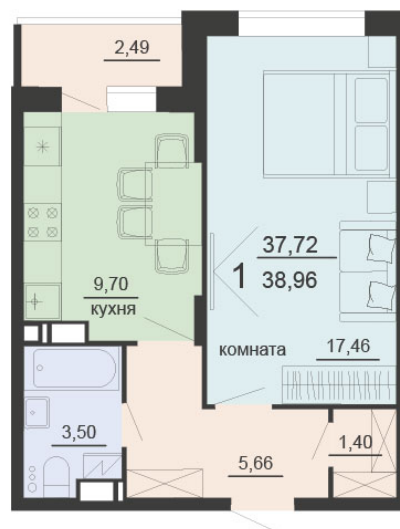

<https://rzv.ru/choice-flat/flat-6905265/>

г. Воронеж, г. Воронеж, ул. Богдана  
Хмельницкого, 45а  
№ квартиры: 91  
Этаж: 9  
Площадь: 38.96 кв. м.

**Стоимость м2: 116 300**

**Стоимость: 4 531 048**

Действительно на: 01.04.2025

### Расположение на этаже